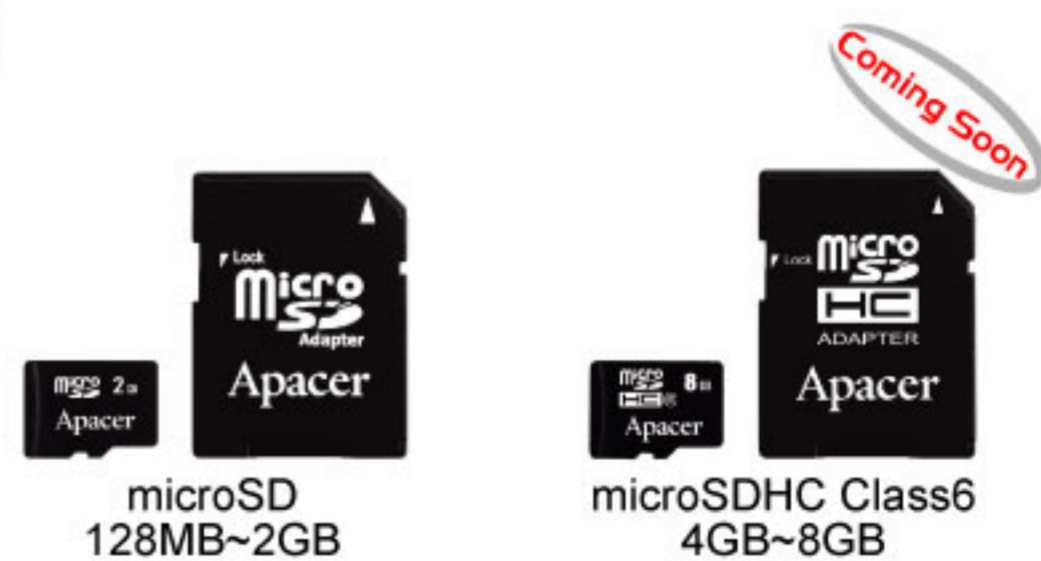

## microSD手機記憶卡 讓您的生活更精彩

- 智慧偵錯技術，確保資料傳輸時的完整性且可順利開起檔案
- microSDHC 4G/8G雙通道傳輸技術，大幅減省傳輸時間
- 平均抹寫區塊技術，大幅延長記憶卡使用壽命
- 全系列記憶卡附贈「相片救星」軟體，  
1分鐘讓您輕鬆變臉