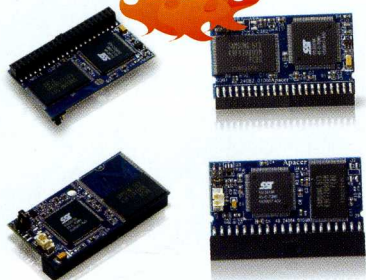

超燒!

OZAKI

WR560

- 星光音樂網指定搭配喇叭WoW殺手機
- 外在採用木質面板搭配黑色鋼琴烤漆，搭配聲波增幅飾紋，展現低調奢華風格
- 內在搭配「木質音箱」、「大功率OTL功放音頻IC」、「MFD強制定頻增幅驅動電路」
- 杜絕諧振及箱聲，高音通透、中音甜淨、低音寬厚，整體音場定位準確，層次清晰

icute

iCool 2二代筆記型電腦散熱墊

- 採用全鋁合金材質打造的散熱平台，內建大型雙8cm靜音風扇
- 提供快速降低電腦的工作溫度，並有效解決惱人的噪音問題
- 採用分離式USB接頭及方便貼心的折疊收納設計
- 風扇電源為獨立開關設計，讓您可以在不用拔掉USB接頭的情況下，就能讓風扇暫時停止運轉

NEXS

DDR2 800 1GB

- 雙面鋁質散熱片一提升散熱品質、增長顆粒壽命、提升系統穩定度、增強超頻環境
- 適用於電腦遊戲機台及繪圖機台
- 採用國際大廠原廠顆粒
- 穩定性遠勝於未經測試的UTT與ETT顆粒
- 全球終身保固

PCI

MZK-W04NU

● 三大功能：

- 1.BT(BitTorrent)功能：可離線下載，不需開啟電腦就能下載所需的資料儲存在硬碟
- 2.iTunes Server功能：可同時在多台電腦上欣賞音樂，讓您輕鬆分享數位音樂檔案(支援FAT32格式)
- 3.符合DLNA規格：可透過家庭網路分享高畫質影片

Apacer

ADM III模組式固態硬碟

- 讀取速度高達35MB/s，寫入速度亦達25MB/s，較第二代的產品速度提高3倍
- 使用SLC (Single Layer Cell) 顆粒
- 容量由128MB 至16GB，分為44-pin及40-pin兩種接頭 (connector) 搭配平行及垂直方向 (90度及180度)
- 可支援寬溫 (Extended Temperature) 作業環境 (-40°C ~ 85°C)
- 具領先業界的8-bit ECC (Error Correcting Code, 錯誤偵測回復) 功能，可強化自動偵測與修正錯誤
- 不良速率小於200PPM，相當於將不良速率從應用產品級提升到零組件級

超燒!

MSI

PR200 Crystal Collection

- 手工鑲嵌120顆360度光澤折射頂級水晶
- 輕巧的12" ACV亮麗鏡面寬螢幕
- 重量不到1.8公斤
- 指紋辨識系統
- HDMI 數位影音端子
- 配備的AI Array MIC，具有環場收音效果的特性
- 內建1.3M畫素網路視訊攝影機
- 搭載最新的Intel Core 2 Duo運算技術
- 搭配Intel GM965 Express晶片
- 內建四合一讀卡機，以及多媒體錄像機
- 提供廣為大家採用的802.11 N無線區域網路規格
- 只要接上數位電視天線即可以接收數位電視訊號，搭配紅外線無線遙控器，方便切換頻道、調整音量